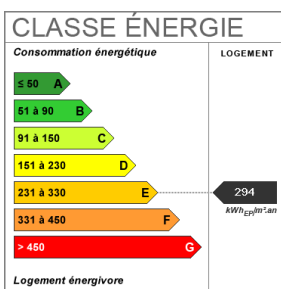

Les informations sur les risques auxquels ce bien est exposé sont disponibles sur le site Géorisques : www.georisques.gouv.fr

20 m²

1 pièce(s)

1 sde

Fiche technique du bien

Provision sur charges

20 €

Dépôt de garantie	830 €
Bien en copropriété	Non
Jardin	Non
Salle(s) d'eau	1
Meublé	Oui
Type Chauffage	Individuel
Mécanisme Chauffage	Radiateur
Mode Chauffage	Electrique
Eau chaude	Ballon électrique
Diagnostic Energétique	Oui
Conso Energ	294 kWh/m2 par an

Bilan énergétique

Estimation du coût annuel en énergie pour un usage standard entre 550€ et 790€

Photos du bien